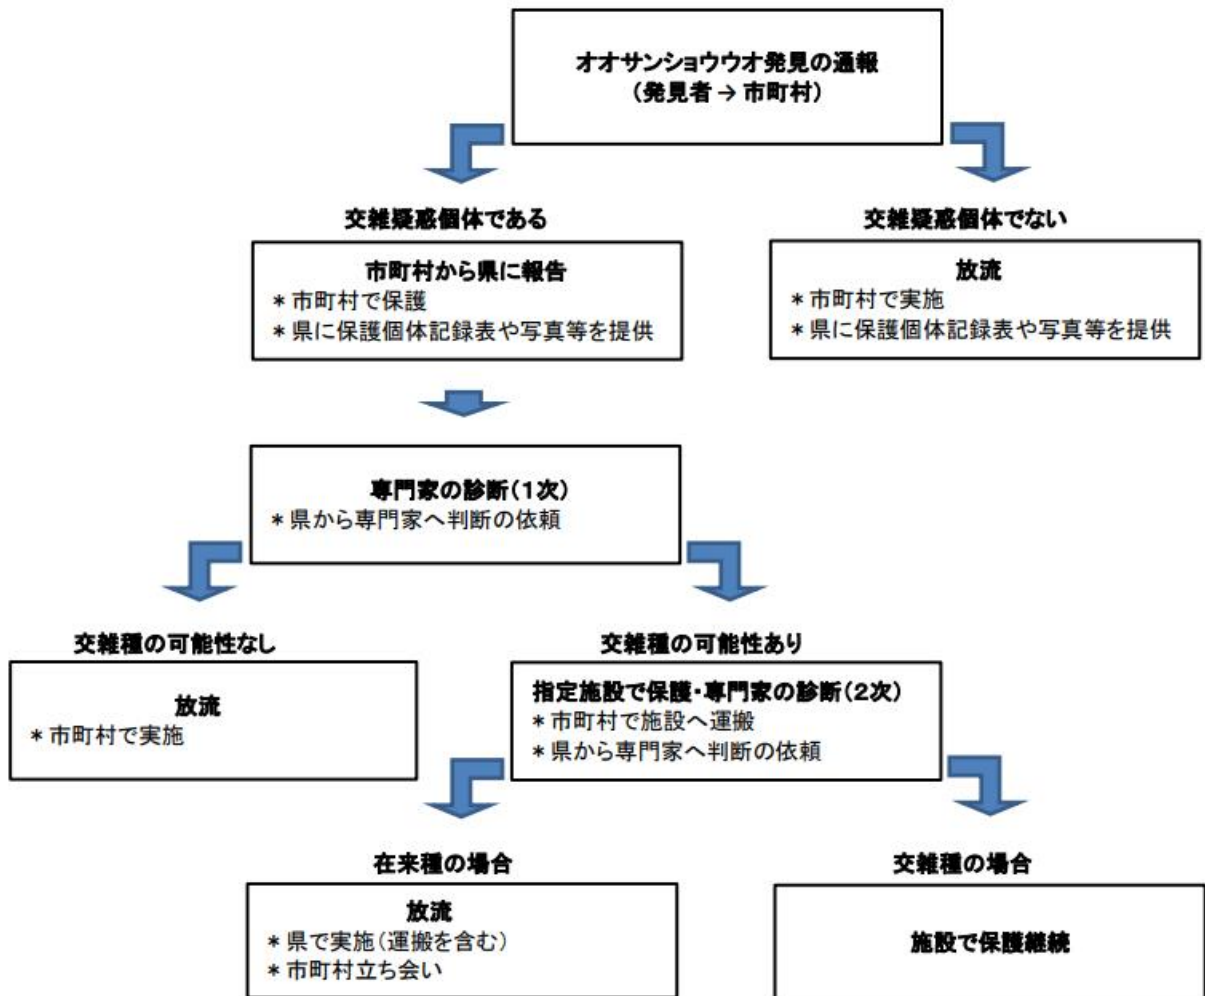

オオサンショウウオの交雑疑惑個体の発見に係る対応フローチャート

〈交雑疑惑個体とは〉

試行版 令和5年7月

- ・人為的に移動された可能性のあるオオサンショウウオ
- ・白い体色等、見たことのない形態のオオサンショウウオ

* 放流箇所は専門家の助言を踏まえ、県と市町村で決定